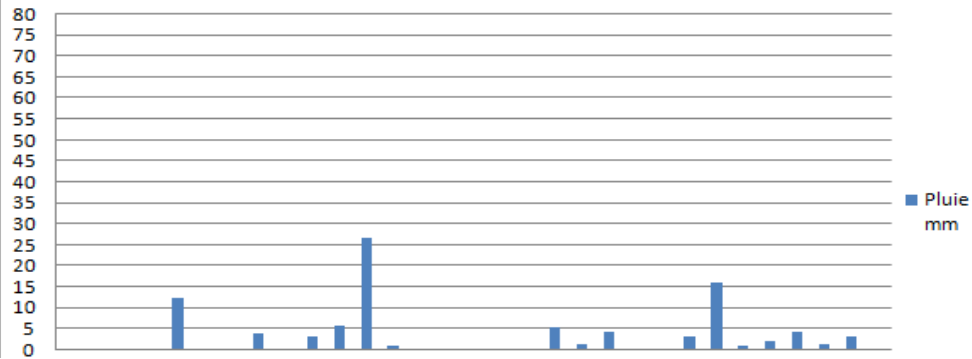

Pluie mm

Ce mois de Novembre était excédentaire au niveau des températures avec +0,5°C par rapport à la normale, c'est le 8ème mois de l'année qui est excédentaire. Un mois par contre excédentaire pour les précipitations avec 31,8mm en plus ! Un mois également assez agité avec du vent le 12 (+ de 60km/h) ainsi que du grésil et même un orage. Plusieurs perturbations assez pluvieuses (le 5,12 et 25). Egalement la première neige de la saison le 29 et 30.