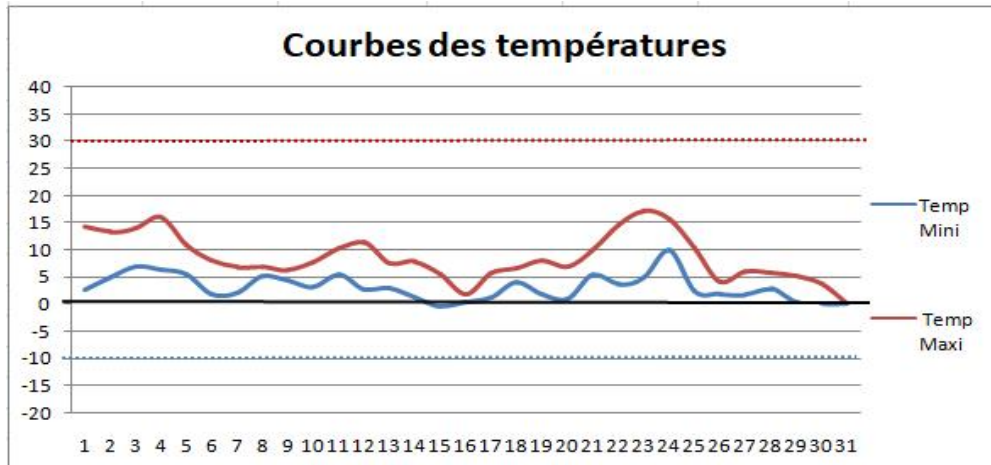

Bilan Mois de Octobre 2017

J	Pluie mm	Neige cm	Temp Mini	Temp Maxi	Remarque	Neiges	Orages	Vent	Vent max
1	0	0	2,6	14,4		/	/	NE	8
2	0	0	4,9	13,3		/	/	O	29
3	0	0	6,9	13,9		/	/	NE	16,1
4	0,2	0	6,4	16		/	/	E	6,4
5	12,4	0	5,6	11		/	/	ONO	37
6	0,2	0	1,7	8,1		/	/	NO	19,3
7	0	0	2	6,8		/	/	NNE	20,9
8	3,8	0	5,2	6,9		/	/	O	17,7
9	0,2	0	4,3	6,3		/	/	O	19,3
10	3	0	3,2	7,8		/	/	OSO	41,8
11	5,6	0	5,4	10,2		/	/	OSO	48,3
12	26,6	0	2,7	11,4	Grésil, pluie forte, 61km/h	/	1	NO	61,2
13	0,8	0	2,9	7,6		/	/	NO	27,4
14	0,2	0	1,2	7,9		/	/	NO	14,5
15	0,2	0	-0,4	5,5		/	/	NNO	14,5
16	0	0	0,4	1,7		/	/	E	19,3
17	0	0	1,3	5,7		/	/	S	8
18	0,2	0	4,1	6,7		/	/	OSO	32,2
19	5,4	0	1,7	8,1		/	/	ONO	35,4
20	1,4	0	0,9	6,9		/	/	OSO	30,6
21	4,2	0	5,4	9,9		/	/	ONO	37
22	0	0	3,7	14,7		/	/	SE	12,9
23	0	0	4,8	17,2		/	/	SSE	43,5
24	3,2	0	10	15,7		/	/	OSO	48,3
25	16,1	0	2,3	10,3		/	/	O	38,6
26	1	0	1,9	4,1		/	/	O	33,8
27	2	0	1,8	6,1		/	/	SO	43,5
28	4,2	0	2,8	5,9		/	/	SO	43,5
29	1,2	0	0,3	5,3	Première neige en soirée	1	/	OSO	20,9
30	3,2	2	0	3,7		1	/	O	27,4
31	/	/	/	/	/	/	/	/	/

Pluviométrie : 95,3mm pour une normale de 63,5mm = +31,8mm

Excédentaire

Températures :

Moyenne du mois : 6,1°C pour une normale de 5,6°C = +0,5°C

Excédentaire

Température maximale relevée : 17,2°C le 23

Température minimale relevée : -0,4°C le 15

Nombre de jours avec gelées (<0°C) : 2

Nombre de jours avec fortes gelées (< -5°C) : 0

Nombre de jours sans dégel : 0

Vent:

Vent dominant: Ouest

Vent maximal : 61,2km/h le 12

Orage:

Nombre de jours avec Neige : 2

Nombre de jours avec Orage : 1